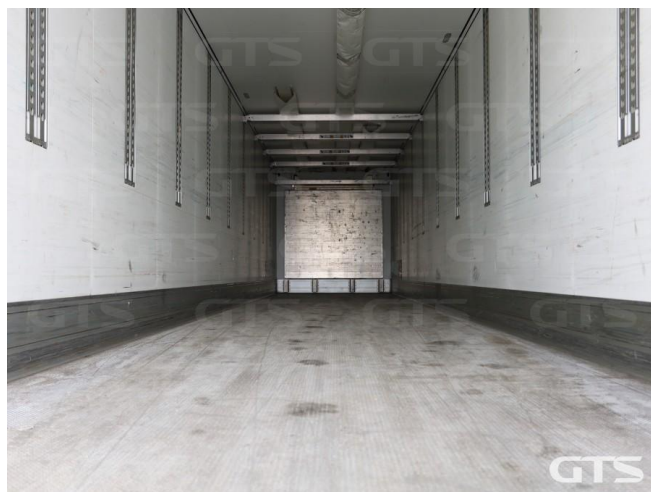

Полуприцеп-рефрижератор

Schmitz SKO24 2021 г/в

Основные характеристики

Склад: Москва север	Количество осей: 3
Марка осей: Schmitz	Тормоза: Дисковые
Задний портал: Ворота	Паллетный ящик
Установка: Carrier	Инструментальный ящик
Модель ХОУ: Vector 1550	Подъемная ось
Обмен техники по схеме trade-in	Моточасов: 9262
ABS	Кредит или лизинг в день обращения